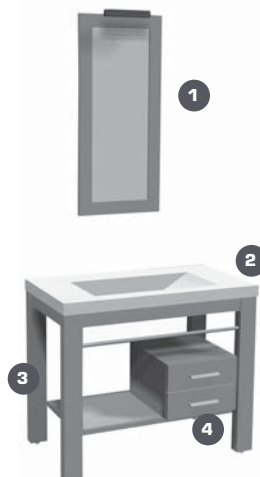

Zen +

1290 €

Descriptif de l'implantation type servant de référence à l'exemple de prix. Dimensions d'encombrement : L 90 x H 195 x P 52 cm.

Descriptif de l'implantation :

- 1 1 miroir 40 cm + éclairage halogène
L 40 x H 90 x P 2,5 cm : 190 €
- 2 1 plan de toilette moulé en marbre reconstitué blanc brillant (mitigeur en option)
L 90 x H 5 x P 52 cm : 400 €
- 3 1 console à poser 90 cm avec porte serviette en métal chromé brillant
L 90 x H 82 x P 50 cm : 540 €
- 4 Bloc 2 tiroirs
L 34,3 x H 25 x P 39,8 cm : 160 €

Façades : panneaux de particules mélaminés.

Poignées : en métal chromé brillant.

Console : panneaux de particules mélaminés bloc 2 tiroirs avec coulisses métalliques.

Plan de toilette épais : marbre reconstitué blanc brillant avec une vasque moulée.