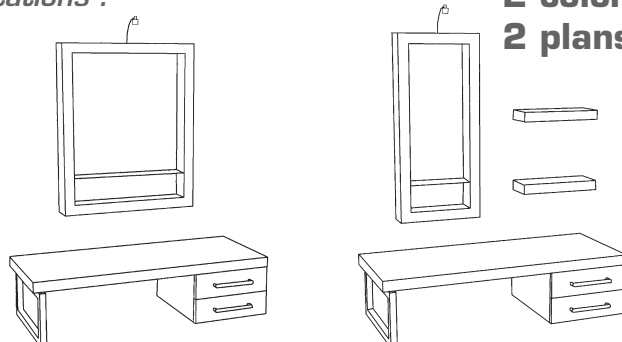

Exemples d'implantations :

2 coloris de plans de toilette au choix
2 plans en verre en option

DESIGN, QUALITÉ, À CE PRIX LÀ C'EST HYGENA

CUISINES ÉLECTROMÉNAGER ET SALLES DE BAINS
hygena