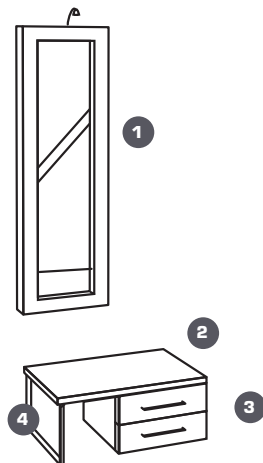

Descriptif de l'implantation type servant de référence
à l'exemple de prix. Dimensions d'encombrement :
L 70 x H 180 x P 50 cm.

Descriptif de l'implantation :

- 1 miroir 40 cm avec une tablette en verre trempé de sécurité et son éclairage
L 40 x H 90 x P 11 cm : 275 €
- 2 Plan de toilette épais à suspendre 70 cm (vasque et mitigeur en option)
L 70 x H 5 x P 50 cm : 195 €
- 3 Bloc 2 tiroirs
L 40 x H 25 x P 50 cm : 210 €
- 4 1 équerre porte serviette en métal chromé brillant
L 3 x H 25 x P 50 cm : 110 €

Façades : panneaux de particules mélaminés.

Poignées : en métal chromé brillant.

Plan de toilette épais : panneaux de particules mélaminés 5 cm à suspendre.

Bloc 2 tiroirs avec coulisses métalliques.

Version Wengé